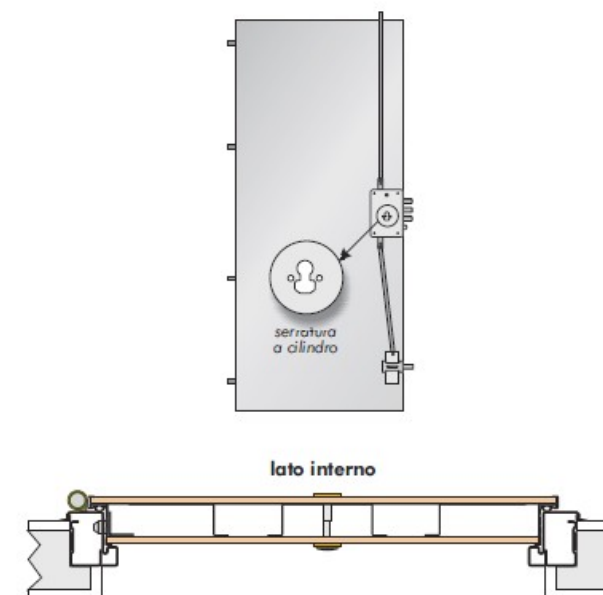

Блиндирана врата **Dierre Sparta**

(секретен патрон Neos)

Сертификат за втори клас на взломоустойчивост по ENV 1627

Единадесет точки на заключване

Блиндирана врата **Dierre Sparta**

(Серийна окомплектовка)

- Защитно покритие от пластифицирана стомана в кафяв цвят по 4-те страни на крилото;
- Автоматичен падащ праг;
- Ограничител на отварянето;
- Патронна брава **"LOCK Blocking System"**;
- Защитна пластина на бравата, срещу разпробиване;
- Секретен патрон **"Neos"** с 5 бр. ключа, отвън ключ отвътре с ръкохватка;
- Бронировка за патрона с декоративна капачка;
- Въртяща се защитна пластина за защита на секретния патрон;
- Девиатор **"BLOCK"**, заключващ телескопичен лост и 4 пасивни шипа;
- Механизъм с автоматично регулиране на крилото спрямо касата **"REGISTRO"**
- Сервизен, работен ключ;
- Широкоъгълна шпионка на 160 градуса;
- Обков алуминий **"NEW CRETA"** в цвят бронз:
 - ✓ фиксирана топка + дръжка /не може да се отвори отвън без ключ/ или
 - ✓ подвижна топка + дръжка /може да се отвори отвън чрез завъртане/ или
 - ✓ дръжка + дръжка
- Декоративни капачки на пантите;
- Каса –електропоцинкована стомана, праховобоядисана /с полиестер/ за външни условия в тъмно кафяв цвят;
- Крило от електропоцинкована стомана;
- Две лагерни панти регулируеми във височина;
- Комплект камерни уплътнения за крилото;
- Звукоизолация 35 dB.;
- Топлопреминаване 2,2 W/ m² K;
- Устойчивост на корозия – клас 3 по UNI EN 1670;
- Въздухопропускливост – клас 2 по UNI EN 1026 - EN 12207;
- Сертификат от **"ift Rosenheim"** по ENV 1627;
- **"CE"** маркировка на продукта;

Блиндирана врата **Dierre Sparta**

(Промоционална цена)

- Серийна окомплектовка;
- Гладки МДФ панели 7 мм. с меламиново покритие избор от 9 цвята;

- Декоративна каса с регулируем перваз, до 400 мм. зид;
- Размери: светла широчина 800, 850, 900 мм.
светла височина 1950, 2000, 2100 мм.
- Монтаж за гр.София или гр.Варна;