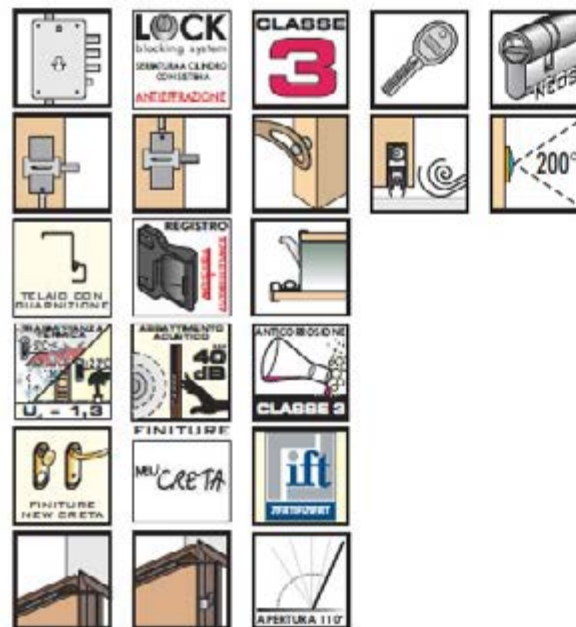

Блиндирана врата Dierre Swing Tablet

(фалцова врата със скрити панти)

Сертификат за трети клас на взломоустойчивост по ENV 1627

Дванадесет точки на заключване

SWING
TABLET

Блиндирана врата Dierre Swing Tablet

(Серийна окомплектовка)

- Защитно покритие от пластифицирана стомана в кафяв цвят по 4-те страни на крилото;
- Тристранно камерно гумено уплътнение на крилото;
- Тристранно гумено уплътнение на металната каса;
- Автоматичен падащ праг вграден в крилото;
- Ограничител на отварянето;
- Секретна (патронна) брава със защита **“LOCK blocking system”**;
- Защитна пластина от манганизирана стомана, срещу разпробиване на бравата;
- Патрон, висок клас на сигурност **“New Power”** с ръкохватка отвътре;
- Запечатана опаковка с 5 бр. стандартни ключ;
- Бронировка, предпазваща патрона с декоративна капачка;
- Регулируем насрещник със защита срещу избутване на езика на бравата **“Registro”**;
- Девиатор **“Block”** – 2 бр. и 6 пасивни шипа **“Swing”** откъм пантите;
- Широкоъгълна шпионка на 200 градуса;
- Обков алуминий **“NEW CRETA”** в цвят бронз:
 - ✓ фиксирана топка + дръжка /не може да се отвори отвън без ключ/ или
 - ✓ подвижна топка + дръжка /може да отвори отвън чрез завъртане/ или
 - ✓ дръжка + дръжка
- Работен (транспортен) ключ;
- Каса – електропоцинкована стомана, праховобоядисана в тъмно кафяв цвят;
- Контракаса – електропоцинкована стомана, праховобоядисана в тъмно кафяв цвят;
- Крило от електропоцинкована стомана с два стоманени листа;
- Изолационен пълнеж от минерална вата и гипсокартон;
- Две **скрити панти** с 2D релаж;
- Механизъм срещу усукване на касата, позволяващ отваряне на вратата до 110 °;
- Звукоизолация **40 dB**;
- Теплоизолация **1,3 W/ m² . ° C.**;
- Повишена устойчивост на корозия: Клас 3 по норма UNI EN 1670;
- Въздухонепропускливост: Клас 3 по норма UNI EN 1026 – EN 12207;
- Сертификат от **„ift Rosenheim”** по ENV 1627;
- **“CE”** маркировка на продукта;