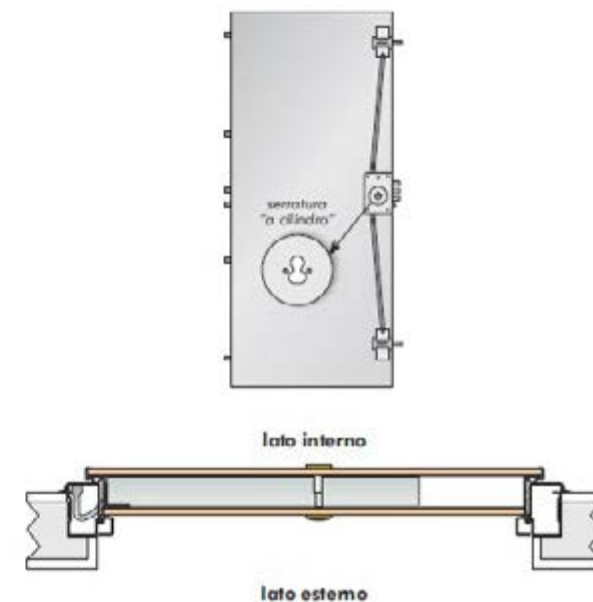

Блиндирана врата Dierre Swing Tablet

(фалцова врата със скрити панти)

Сертификат за трети клас на взломоустойчивост по ENV 1627

Дванадесет точки на заключване

SWING
TABLET

Блиндирана врата Dierre Swing Tablet

- Декоративна каса с регулируем перваз, до 400 мм. зид;
- Размери: светла широчина 800, 850, 900 мм.
светла височина 2000, 2050, 2100 мм.
- Монтаж за гр.София или гр.Варна;

Цена на комплекта - 2490,00 лв.